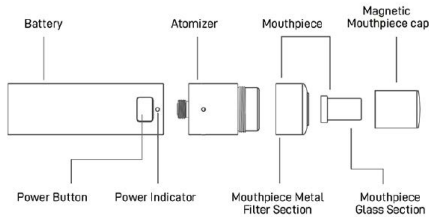

LINX BLAZE

POUŽÍVATEĽSKÁ PRÍRUČKA

Linx Blaze comes with a 1 year limited warranty
www.LinxVapor.com

V KRABICI

1. 1 batéria s kapacitou 900 mAh
2. 1 kremenný rozprašovač
3. 1 atomizér s keramikou doskou
4. 1 sklenený náustok
5. 1 nástroj
6. 1 USB nabíjací kábel
7. 1 prenosné puzdro
8. 1 magnetická krytka náustku

NABÍJANIE

1. Zapojte nabíjačku USB do batérie Blaze a pripojte ju k životaschopnej elektrickej zásuvke USS.
2. Indikátor napájania na batérii bude počas nabíjania svietiť na červeno a po úplnom nabití zhasne.

LOADING

1. Odskrutkujte náustok z atomizéra Blaze.
2. Naložte materiál nie väčší ako zrnko ryže. Použitie príliš veľkého množstva materiálu vybijá energiu batérie, vyžaduje dlhší čas na zahriatie a dlhšie trvá, kým sa ochladí.

ON/OFF

VAPOVANIE

Zapnite zariadenie, vyberte teplotu a inhalujte, pričom držte tlačidlo napájania.

NASTAVENIA TEPLoty

Stlačením tlačidla napájania trikrát rýchlo prepínate medzi štyrmi nastaveniami teploty.

- Blue: Low
- Green: Medium
- Yellow: Medium High
- Red: High

ČISTENIE NÁUSTKOVEJ ČASTI

NULOVÉ ČISTENIE ROZPRAŠOVAČA

ATOMIZÉRY SA POČAS ČISTENIA ZAHRIEVAJÚ.

ČISTENIE ATOMIZÉRA ACE

NEPONÁRAJTE ATOMIZÉR ACE DO ŽIADNEJ KVAPALINY.

INDIKÁTOR NÍZKEHO VÝKONU

Keď indikátor napájania osemkrát zabliká na bielo, je čas na dobitie zariadenia. Pred ďalším použitím sa uistite, že je batéria úplne nabitá.

OCHRANA PROTI PREHRIATIU

Ak tlačidlo napájania podržíte stlačené patnáť sekúnd, batéria prejde do pohotovostného režimu. To je signalizované tým, že indikátor napájania desiatkrát blikne na bielo.

BEZPEČNOSTNÉ UPOZORNENIA

Toto zariadenie nepoužívajte počas nabíjania. Spôsobiloby to poškodenie zariadenia.

Abyste zabránili prehriatiu zariadenia, nenechávajte ho nabíjať cez noc.

Nenabíjajte zariadenie na holom koberci alebo koberčekoch. Toto zariadenie neupúšťajte, nedeformujte, nechýbajte, nemačkajte, neprepichujte, nechrievajte v mikrovlnnej rúre ani ho nelakujte.

Dbajte na opatnosť a zariadenie vyhodte do správnej nádoby. Nevyhadzujte ho do odpadkového koša.

BEZPEČNOSTNÉ UPOZORNENIA

Toto zariadenie uchovávajte mimo dosahu detí. Pri manipulácii s týmto zariadením buďte opatrní, oblasť rozprašovača sa počas používania a čistenia zahrieva. Nečistite toto zariadenie iným spôsobom, ako je uvedené v pokynoch spoločnosti Linx Vapor. Nepokúšajte sa toto zariadenie sami opravovať alebo upravovať. Zariadenie nepoužívajte v extrémnych podmienkach, ako sú vysoké teploty, vysoká vlhkosť, a počas používania sa vyhýbajte kontaktu s kvapalinami. Nepoužívajte poškodenú nabíjačku Linx Vapor alebo nabíjačku inej značky ako Linx Vapor. Nekompatibilné nabíjačky môžu mať iné napätie. Používajte iba dodanú nabíjačku. V opačnom prípade zaniká obmedzená záruka poskytovaná na výrobky Linx Vapor.

LEGAL DISCLAIMERPRÁVNE VYHLÁSENIE O ODMIETNUTÍ ZODPOVEDNOSTI

Scan to watch!

https://linxvapor.com