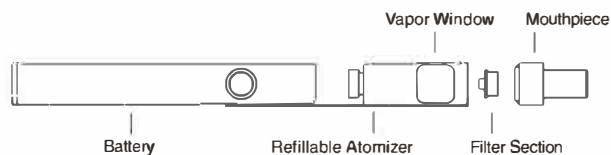

- 1 baterię Ember
- 1 atomizer Ember do wielokrotnego napełniania
- 1 ustnik (z dołączonym filtrem)
- 1 ładowarkę USS

ŁADOWANIE

1. Wkręć baterię do ładowarki USS i podłącz ładowarkę do odpowiedniego gniazda zasilania USS.
2. Wskaźnik ładowania USS zmienia kolor na czerwony podczas ładowania i na zielony po całkowitym naładowaniu. Osiągnięcie pełnego naładowania zajmuje zwykle od 2 do 2,5 godziny.

USTAWIENIE TEMPU

Wciśnij szybko przycisk zasilania trzy (3) razy, aby przełączyć pomiędzy:

- Blue: Low
- Green: Medium
- Red: High

VAPING

Wciśnij szybko przycisk zasilania trzy (3) razy, aby przełączyć pomiędzy: