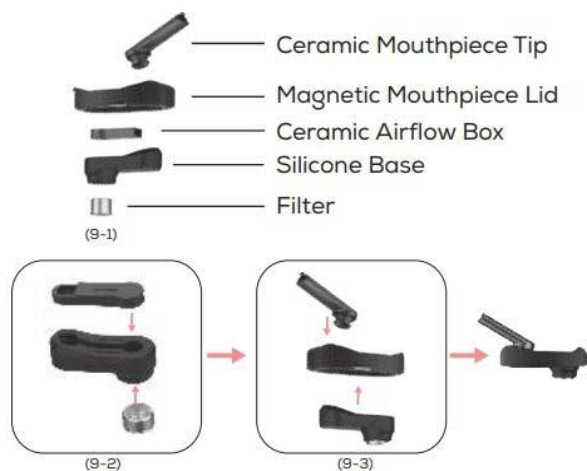

ČIŠTĚNÍ A ÚDRŽBA

Aby XVAPE FOG PRO fungoval optimálně a zachoval si co nejčistší chuť, doporučujeme pravidelně opírat všechny části, které přicházejí do styku s materiálem nebo parami.

Všechny odnímatelné části lze demontovat pro optimální čištění. Náustek a

filtr

Jemným tahem náustek vyjměte. Lze jej vyčistit vodou a mýdlem.