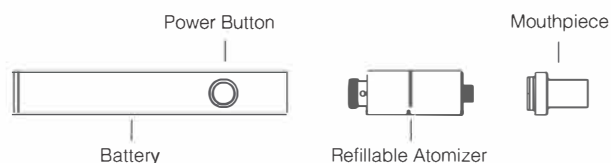

- 1 batéria Hermes 3
- 1 plniteľný atomizér Hermes 3
- 1 náustok
- 1 USB nabíjačka

NABÍJANIE

- Zaskrutkujte batériu do USB nabíjačky a pripojte nabíjačku k životaschopnej USB zásuvke.
- Indikátor nabíjania USB sa pri nabíjaní rozsvieti na červeno a pri úplnom nabití na zeleno. Dosiachnutie plného nabitia zvyčajne trvá 2 až 2,5 hodiny.

PLNENIE

- Odskrutkujte náustok z plniteľného atomizéra Hermes 3.
- Naplňte náplň preferovanými esenciálnymi olejmi.
- Opäť nasadte náustok na rozprašovač.

ON/OFF

Stlačte 5-krát rýchlo tlačidlo napájania, aby ste zariadenie zapli a vypli.