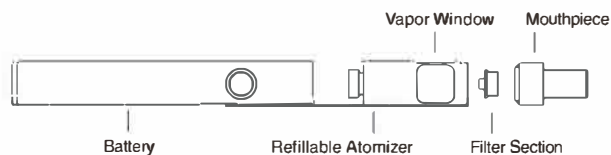

- obsahuje: 1 batériu Ember
- 1 plniteľný atomizér Ember
- 1 náustok (s filtračnou časťou v balení)
- 1 nabíjačka USS

NABÍJANIE

- Zaskrutkujte batériu do nabíjačky USS a pripojte nabíjačku k životaschopnej elektrickej zásuvke USS.
- Indikátor nabíjania USS sa pri nabíjaní rozsvieti na červeno a pri úplnom nabití na zeleno. Dosiachnutie plného nabitia zvyčajne trvá 2 až 2,5 hodiny.