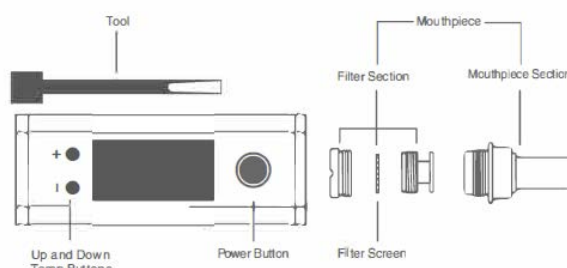

NABÍJENÍ

1. Připojte nabíjecí konektor USB k zařízení Gaia a připojte jej k vhodné zásuvce USB.
2. Indikátor baterie na obrazovce OLEO během nabíjení bliká a po úplném nabití se změní na stálý. Plné nabití trvá dvě až tři hodiny.

VKLÁDÁNÍ

1. Vyjměte mouthpiece z Gaia.
  2. Vložte mletý materiál do křemenné topné komory.
  3. Našroubujte náustek zpět na přístroj Gaia.
2. Žhavicí komoru nepřehřívejte, protože to omezí průtok vzduchu a sníží produkci páry.

ZAPNUTO/VYPNUTO

1. Zařízení zapnete a vypnete rychlým pětinasobným stisknutím tlačítka napájení.
2. Po čtyřiceti sekundách se zařízení vypne, pokud není aktivováno.
3. Přístroj se také vypne, pokud je nastavená teplota dosažena po dobu čtyř minut.

VAPING

1. Stiskněte tlačítko napájení na vteřinu a uvolněte je, abyste zahájili ohřev.
2. Během ohřevu bude na displeji OLEO blikat ikona plamene, která se po dosažení požadované teploty změní na stálou.
3. Nadechněte se a vychutnejte si

NASTAVENÍ TEPLoty

1. Tlačítkem nahoru nebo dolů zvolte preferovanou teplotu.
2. Choose any temperature between 200°F - 428°F (93°C and 220°C). Podržte současně tlačítko Power Button a tlačítko nahoru pro nastavení stupně Celsia. Podržte současně tlačítko napájení a tlačítko dolů pro Fahrenheita.

ČIŠTĚNÍ

1. Ujistěte se, že je zařízení vypnuté a zcela vypnuté.
2. Ústní část složitě rozeberte na díly. K očištění všech povrchů použijte Isopropylalkohol a tampon. Podle potřeby vyměňte filtrační sítko.
3. Jemně vydrhněte a vyčistěte vnitřek křemenné komory čistícím kartáčkem Gaia.

BEZPEČNOSTNÍ UPOZORNĚNÍ

Nepoužívejte toto zařízení během nabíjení. Došlo by k poškození zařízení.

Abyste zabránili přehřátí zařízení, nenechávejte jej nabíjet přes noc.

Nenabíjejte jednotku na holém koberec nebo předložkách.

Zařízení neupouštějte, nedeformujte, neohýbejte, nemačkejte, nepropichujte, neohřívejte v mikrovlnné troubě ani nenatírejte.

Dbejte opatrnosti a odhďte do správné nádoby. Nevyhazujte do odpadkového koše.

BEZPEČNOSTNÍ PROHLÁŠENÍ

Držte tuto látku dál od dětí.

Nečistěte tento přístroj jinak, než jak vám doporučila společnost Linx Vapor. Nepokoušejte se toto zařízení sami opravovat nebo upravovat.

Nepoužívejte v extrémních prostředích, jako jsou vysoké teploty, vysoká vlhkost, a během používání se vyhněte kontaktu s kapalinami.

Nepoužívejte poškozenou nabíječku Linx Vapor nebo nabíječku, která není od společnosti Linx Vapor.

Nepříjemné znaky mohou mít jinou hodnotu. Používejte pouze nabíječka k dispozici. V opačném případě zaniká omezená záruka poskytovaná na výrobky Linx Vapor.

PRÁVNÍ ZŘEKnutí SE ODPOVĚDNOSTI