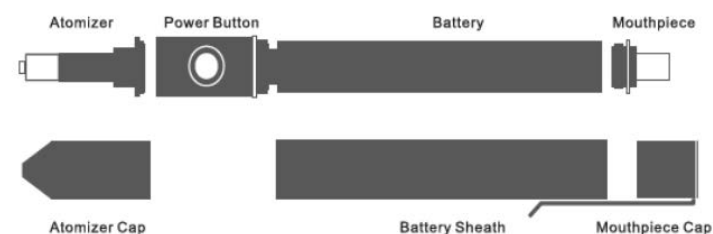

LINX ARES sa dodáva s 1 ročnou obmedzenou zárukou
www.LinxVapor.com

LINX ARES

POUŽÍVATEĽSKÁ
PRÍRÚČKA

INTHE BOX

Linx Ares Atomizer
750mAH Linx Ares Battery
Linx Ares Battery Sheath
2 sklenené náustky Linx Ares
1 sklenená nádoba
1 nabíjačka USB
1 uzáver rozprašovača
1 krytka náustka
1 čistiaca kefa

NABÍJANIE

1. Odskrutkujte rozprašovač z batérie.
2. Naskrutkujte nabíjačku USB na batériu a zapojte ju do vhodnej elektrickej zásuvky USB.
3. Kontrolka LED na nabíjačke svieti počas nabíjania na červeno a po úplnom nabití sa zmení na zelenú. Úplné nabitie trvá 2 - 3 hodiny.