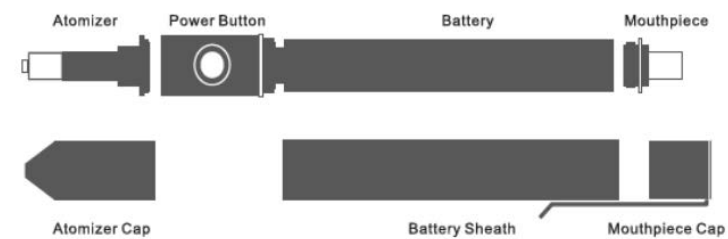

LINX ARES se dodává s 1letou omezenou zárukou
www.LinxVapor.com

LINX ARES

UŽIVATELSKÁ
PŘÍRUČKA

INTHE BOX

Linx Ares Atomizer
750mAH Linx Ares Battery
Linx Ares Battery Sheath
2 skleněné náustky Linx Ares
1 skleněná nádoba
1 nabíječka USB
1 uzávěr rozprašovače
1 krytka náustku
1 čistící kartáč