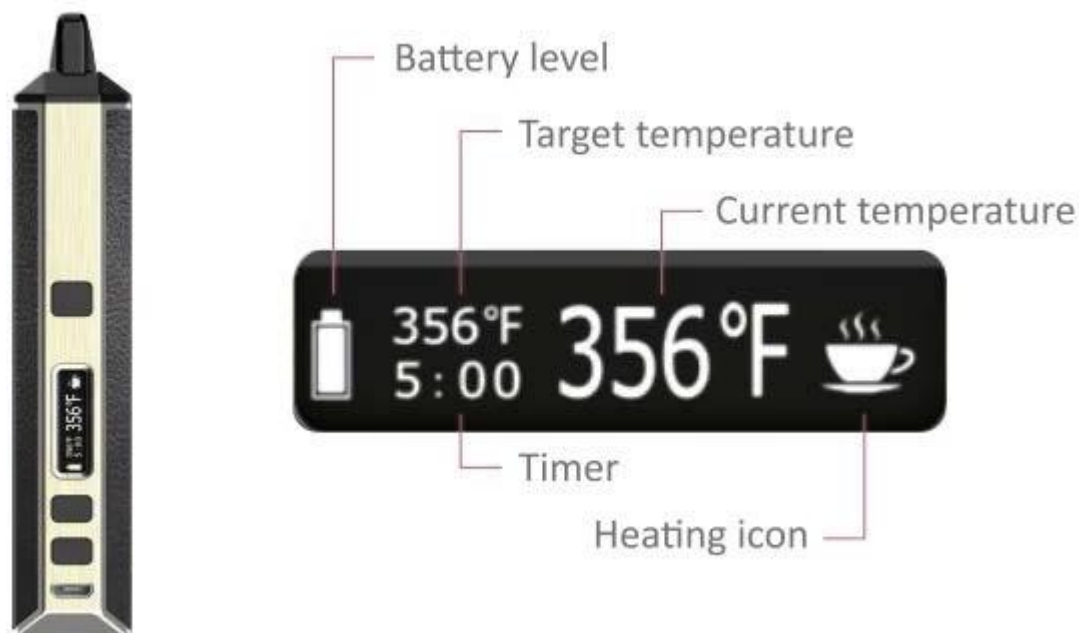

7. WYŚWIETLACZ OLED