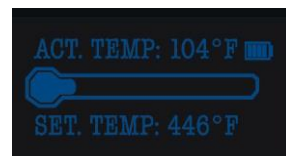

Aktuálna teplota: aktuálna teplota zariadenia
Nastavená teplota: požadovaná teplota na vapovanie.

Súčasným stlačením a podržaním tlačidiel "+" a "-" zmeníte stupeň Fahrenheita na stupeň Celzia alebo stupeň Celzia na stupeň Fahrenheita.