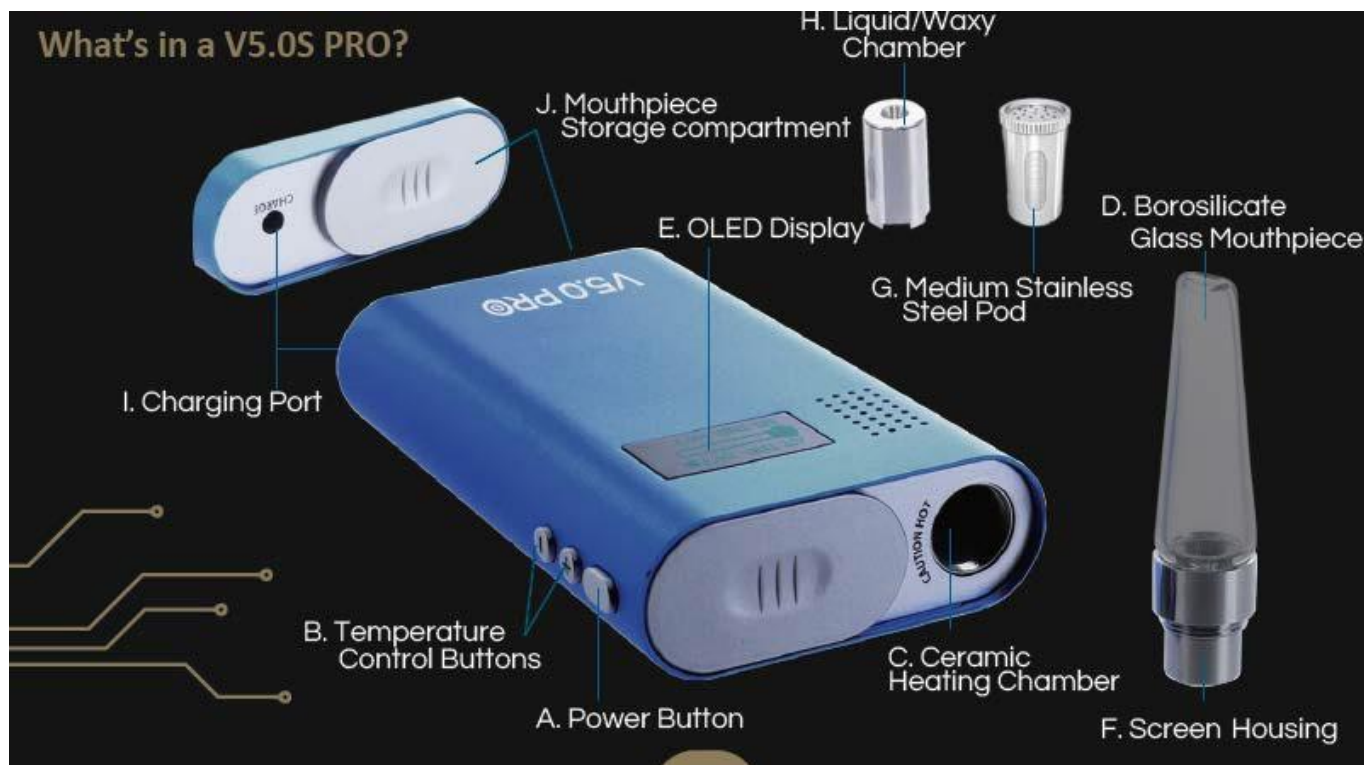

- A. Tlačidlo napájania
- B. Tlačidlá na ovládanie teploty
- C. Keramická vykurovacia komora
- D. Náustok z borosilikátového skla
- E. Displej OLED
- F. Puzdro obrazovky
- G. Stredný pod z nehrdzavejúcej ocele
- H. Kvapalná/vosková komora
- I. Nabíjací port
- J. Odkladací priestor na náustok