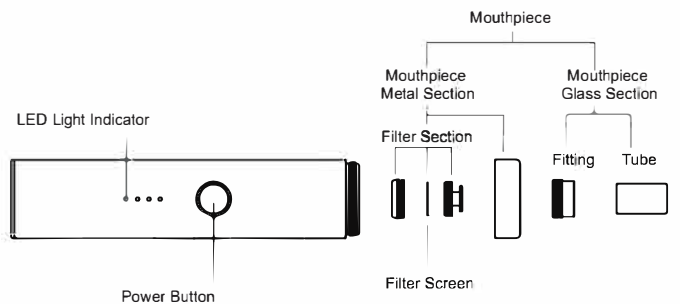

Linx Eden comes with a 1 year limited warranty
www.LinxVapor.com

V KRABICI

- 1 odpařovač Linx Eden
- 1 čistící kartáček
- 3 náustkové skleněné trubičky
- 1 USB nabíječka
- 3 silikonové krytky náustků
- 4 filtrační sítka
- 3 lávové destičky Linx
- 1 magnetická krytka náustku
- 1 silikonový návlek

NABÍJENÍ

1. Zapojte nabíječku USB do zařízení Eden a připojte ji k provozuschopné zásuvce USB.
2. Indikátor napájení na zařízení bude během nabíjení blikat bíle a po úplném nabití se rozsvítí. Plné nabití trvá tři až čtyři hodiny.

PLNĚNÍ

1. Odšroubujte náustek z přístroje Eden.
2. Naložte mletý materiál do křemenné topné komory.
3. Našroubujte náustek zpět na zařízení Eden.

Žhavicí komoru nepřepřlňujte, protože by to omezilo proudění vzduchu, což by mělo za následek sníženou produkci páry.

ON/OFF

1. Rychlým pětinasobným stisknutím tlačítka napájení zapnete zařízení.
2. Zapnete a vypnete.
  Po zapnutí se zařízení automaticky začne ohřívat.
3. Zařízení se také automaticky vypne po dosažení nastavené teploty po dobu čtyř minut.

VAPING

1. Pětikrát klikněte na tlačítko napájení, čímž zařízení zapnete a zahájíte ohřev.
2. Čtyři kontrolky L E D budou postupně blikat a po dosažení požadované teploty se přepnou na stálé.
3. Pomalým rovnoměrným potahováním vdechujte a užívejte si

NASTAVENÍ TEPLoty

Pro přepínání teplot třikrát rychle stiskněte tlačítko napájení:

Blue (360°F/182°C)   Green (380°F/193°C)
Yellow (400°F/204°C)   Red (428°F/220°C)

CLEANING

1. Ujistěte se, že je zařízení vypnuté a zcela vychladlé.
2. Úplně rozeberte náustek na jednotlivé části. Pomocí Isopropylalkoholu a vatových tamponů lehce otřete všechny povrchy náustku. Podle potřeby vyměňte filtr a sítko.
3. Pomocí čistícího kartáčku Eden vymetejte obsah komory. Pomocí vatového tamponu namočeného v izopropylalkoholu jemně vyčistěte vnitřní prostor komory.

INDIKACE BATERIE

Jakmile přístroj Eden dosáhne požadované teploty, čtyři svíslé kontrolky LED zobrazí, jak moc je baterie aktuálně nabitá.

4 LED = 100%   3 LED = 75%   2 LED = 50%   1 LED = 25%

INDIKACE NÍZKÉHO STAVU ENERGIE

Přístroj Eden desetkrát blikne bílou barvou, čímž signalizuje nízký stav nabití baterie. Před dalším použitím baterii plně nabijte.

LÁVOVÉ TA LÍŘ E (VOLIT E LNÉ)

Lávové desky Linx umožňují odpařovat extrakt i suchý materiál současně. Na jednu stranu lávové desky rozprostřete materiál (o velikosti zrnka rýže). Na výtazek položte druhou lávovou desku. Destičku Eden naplňte do poloviny suchým materiálem a umístěte na ni lávové desky na vrchol. Znovu nasadte náustek, zapněte a vychutnejte si.

ČIŠTĚNÍ LÁVOVÝCH DESTIČEK

1. Lávové destičky ponořte do Isopropylalkoholu.
2. Nechte je namočené po dobu jedné hodiny.
3. Vyjměte lávové destičky z alkoholu a nechte je patnáct minut oschnout.

BEZPEČNOSTNÍ UPOZORNĚNÍ

Nepoužívejte toto zařízení během nabíjení. Došlo by k poškození zařízení.

A byste zabránili přehřátí zařízení, nenechávejte jej nabíjet přes noc. Nenabíjejte přístroj na holém koberci nebo předložkách. Toto zařízení neupouštějte, nedeformujte, neohýbejte, nemačkejte, nepropichujte, neohřívejte v mikrovlnné troubě ani nenatírejte. Dbejte zvýšené opatrnosti a zařízení vyhodte do správné nádoby. Nevyhazujte jej do odpadkového koše.

BEZPEČNOSTNÍ PROHLÁŠENÍ