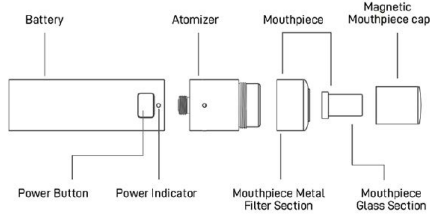

LINX BLAZE

USER MANUAL

Linx Blaze comes with a 1 year limited warranty
www.LinxVapor.com

V KRABICI

1. 1 batéria s kapacitou 900 mAh
2. 1 kremený rozprašovač
3. 1 atomizér s keramikovou doskou
4. 1 sklenený náustok
5. 1 nástroj
6. 1 USB nabíjací kábel
7. 1 prenosné puzdro
8. 1 magnetická krytka náustku

NABÍJENÍ

1. Zapojte nabíječku USB do baterie Blaze a připojte ji k životaschopné elektrické zásuvce USS.
2. Indikátor napájení na baterii bude během nabíjení svítit červeně a po úplném nabití zhasne.

PLNĚNÍ

1. Odšroubujte náustek z atomizéru Blaze.
2. Nalozte materiál ne větší než zrnko rýže. Použití příliš velkého množství materiálu vybijí energii baterie, vyžaduje delší dobu zahřívání a déle trvá, než vychladne.

ON/OFF

VAPING

Zapněte zařízení, zvolte teplotu a inhalujte, přičemž držte tlačítko napájení.

NASTAVENÍ TEPLoty

Tříkrát rychle stiskněte tlačítko napájení pro přepínání mezi čtyřmi nastaveními teploty.

- Blue: Low
- Green: Medium
- Yellow: Medium High
- Red: High

ČIŠTĚNÍ NÁUSTKOVÉ ČÁSTI

ZERO ATOMIZER ČIŠTĚNÍ

ATOMIZÉRY SE BĚHEM ČIŠTĚNÍ ZAHŘÍVAJÍ.

ACE ATOMIZER ČIŠTĚNÍ

NEPONOŘUJTE ATOMIZÉR ACE DO ŽÁDNÉ KAPALINY..

1. Podržte Blaze vzhůru nohama nad ubrouskem, zahřejte atomizér na červeném nastavení, abyste spálili případné zbytky. Postupujte opatrně, protože atomizér bude horký.
2. Zahřejte atomizér na modré nastavení a lehce očistěte povrch atomizéru vatovým tamponem namočeným v izopropylalkoholu. Před dalším použitím se ujistěte, že byl veškerý alkohol spálen.

INDIKÁTOR NÍZKÉHO VÝKONU

OCHRANA PROTI PŘEHŘÁTÍ

Podržte-li tlačítko napájení stisknuté po dobu patnácti sekund, přejde baterie do pohotovostního režimu. To je signalizováno tím, že indikátor napájení desetkrát blikne bíle.

BEZPEČNOSTNÍ UPOZORNĚNÍ

Nepoužívejte toto zařízení během nabíjení. Došlo by tím k poškození zařízení.

Abyste zabránili přehřátí zařízení, nenechávejte jej nabíjet přes noc.

Ne nabíjejte přístroj na holém koberec nebo předložkách.

Dbejte zvýšené opatrnosti a zařízení vyhodte do správné nádoby. Nevyhazujte jej do odpadkového koše.

BEZPEČNOSTNÍ PROHLÁŠENÍ

Toto zařízení uchovávejte mimo dosah dětí. Při manipulaci s tímto zařízením buďte opatrní, oblast atomizéru se během používání a čištění zahřívá. Nečistěte toto zařízení jiným způsobem než podle pokynů společnosti Linx Vapor. Nepokoušejte se toto zařízení sami opravovat nebo upravovat. Nepoužívejte zařízení v extrémních prostředích, jako jsou vysoké teploty, vysoká vlhkost, a během používání se vyvarujte kontaktu s kapalinami. Nepoužívejte poškozenou nabíječku Linx Vapor nebo nabíječku, která není od společnosti Linx Vapor. Nekompatibilní nabíječky mohou mít jiné napětí. Používejte pouze dodanou nabíječku. V opačném případě zaniká omezená záruka poskytovaná na výrobky Linx Vapor.

PRÁVNÍ ZŘEKnutí SE ODPOVĚDNOSTI

Scan to watch!

<https://linxvapor.com>

FOLLOW US
@LINXVAPOR.COM