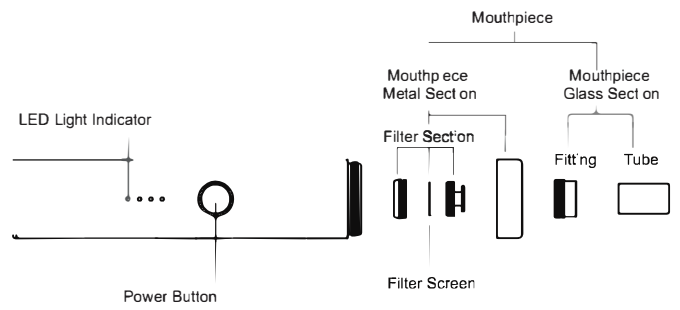

## IN DER KISTE

- 1 Linx Eden Verdampfer
- 1 Reinigungsbürste
- 3 Mundstück-Glasröhrchen
- 1 USB-Ladegerät
- 3 Silikon-Mundstückkappen
- 4 Filtersiebe
- 3 Linx Lava-Platten
- 1 Magnetische Mundstückkappe
- 1 Silikonhülse