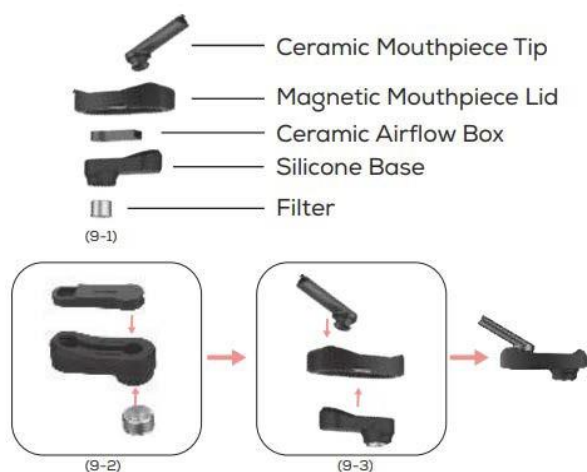

Všetky odnímateľné časti sa dajú rozobrať na optimálne čistenie. Náustok

a filter

Jemne vytiahnite náustok a vyberte ho. Môžete ho vyčistiť vodou a mydlom

ČISTENIE A ÚDRŽBA

Aby XVAPE FOG PRO fungoval optimálne a zachoval si najčistejšiu chuť, odporúčame, aby sa všetky časti, ktoré prichádzajú do styku s materiálom alebo parami, pravidelne opierali.

Všetky odnímateľné časti sa dajú rozobrať na optimálne čistenie. Náustok a

filter

Jemne vytiahnite náustok a vyberte ho. Môžete ho vyčistiť vodou a mydlom

Keramická koncovka
náustka Magnetický kryt
náustka Keramický
airflow box Silikónová
základňa
Filter