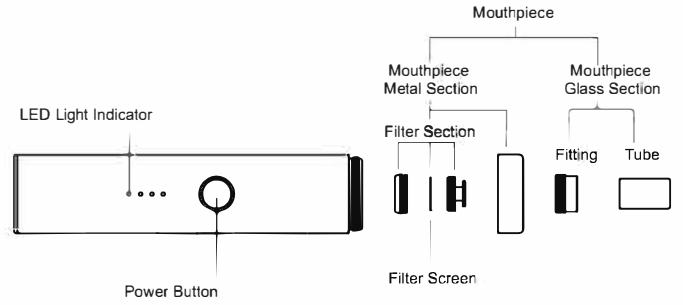

## W PUDEŁKU

- 1 Linx Eden Vaporizer
- 1 szczoteczka do czyszczenia
- 3 szklane rurki z ustnikiem
- 1 ładowarka USB
- 3 silikonowe nakładki na ustniki
- 4 sitka filtrujące
- 3 płytki lawy wulkanicznej Linx
- 1 magnetyczna nasadka na ustnik
- 1 silikonowa osłona