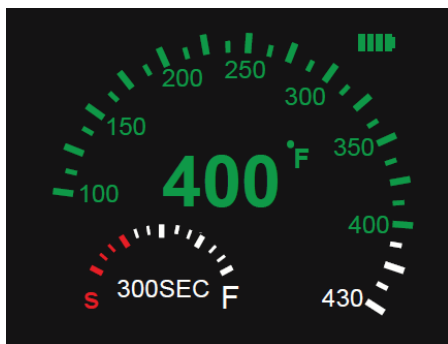

Aktivácia

- Rýchlo stlačte hlavný vypínač 5-krát po sebe v priebehu 2 sekúnd. Displej sa rozsvieti.
- Na displeji sa zobrazujú informácie o teplote, batérii, časovači atď.
- Jedna relácia trvá 300 sekúnd (5 minút). "S" znamená štart, "F" znamená koniec.
- Teplotný rozsah je 100-430 °F.