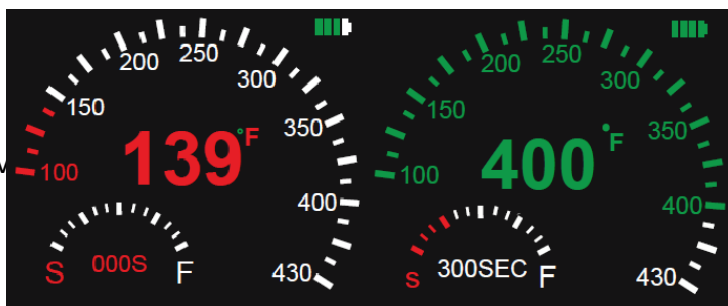

Čo vidíte na displeji

Po nastavení teploty sa displej rozsvieti na červeno.

Keď zariadenie dosiahne cieľovú teplotu, displej sa rozsvieti na zeleno. Zároveň sa spustí časovač.