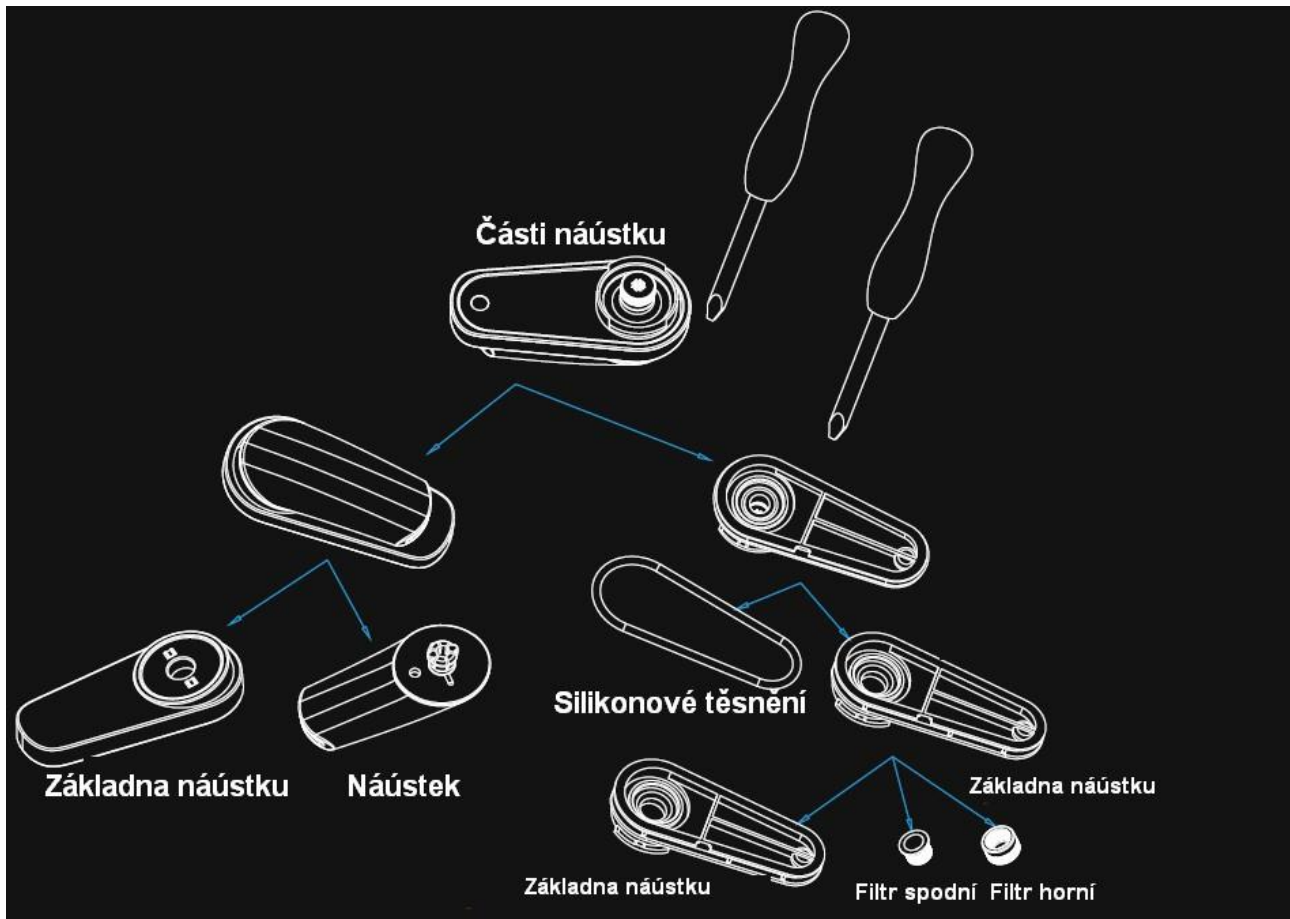

Ako nasadiť a odstrániť náustok

Montáž jednotlivých komponentov náustka

1. Umiestnite súčasti náustka a zariadenie v sklone 90°.
2. Vložte komponenty náustka do zariadenia smerom nadol, ako je znázornené na obrázku.
3. Otočte komponenty náustka v smere hodinových ručičiek.

Náustok odstráňte podľa vyššie uvedených pokynov v opačnom poradí.

Usporiadanie náustku

1. Pomocou otváracieho nástroja "vypáčte" náustok a rozlomte ho na dve časti.
2. Silikónový krúžok môžete rozložiť aj pomocou otváracieho nástroja (pozri obrázok).
3. Odskrutkujte súčasti filtra zo základne náustku. Potom môžete filter rozobrať na hornú a dolnú časť.
4. Odskrutkujte náustok zo základne.