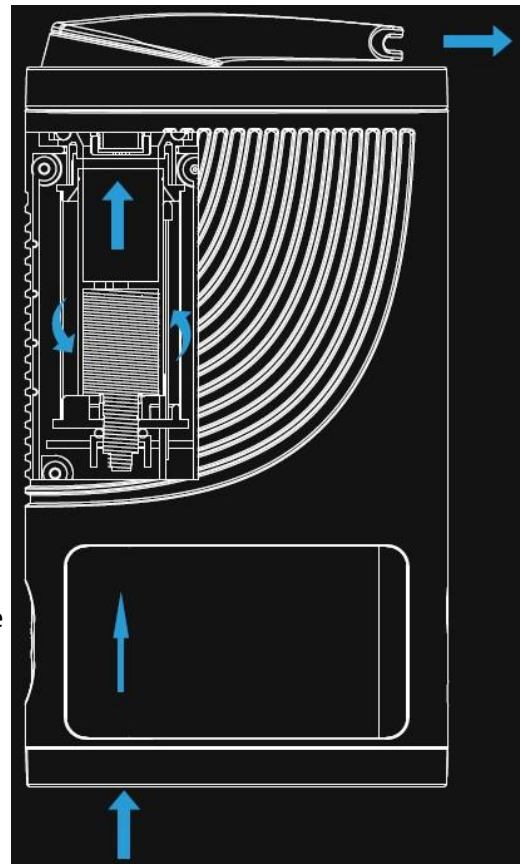

Technické parametre

odparovača CFX

- Rozmery: 12,9 x 3,2 x 7,1 cm
- Teplotný rozsah: 100-430 °F
- Kapacita: 2500 mAh
- Výstupné napätie: 7,4 V
- Zapnutie/vypnutie: stlačte hlavný vypínač 5-krát po sebe
- Časovač bezpečnostného vypnutia: 5 minút
- Ochrana: dvojitá ochrana PCBA/IC