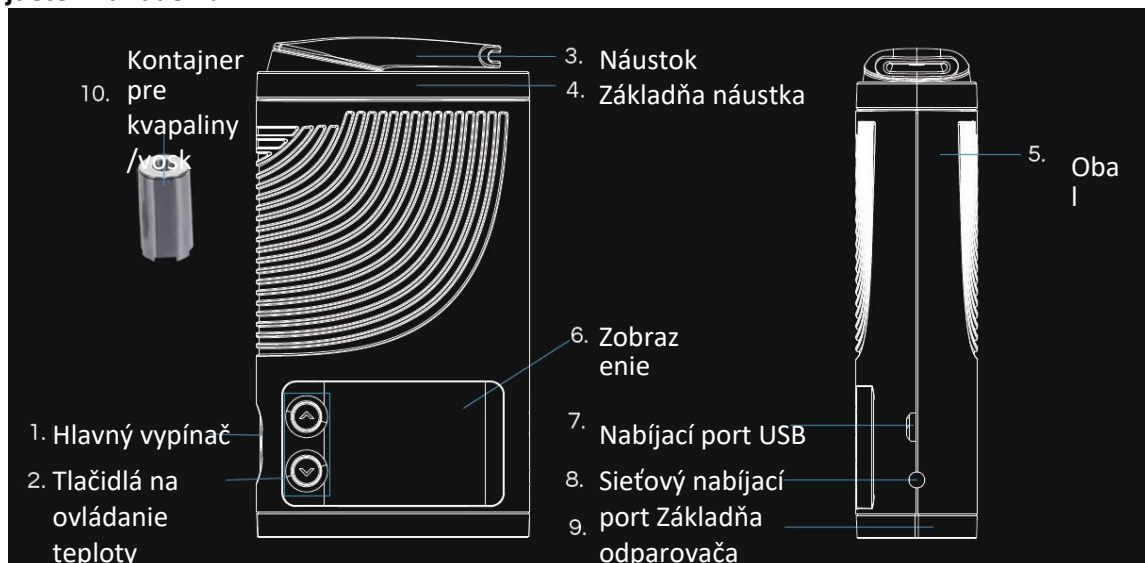

Funkcie nástroja:

- 1,77-palcový (4,5 cm) farebný displej, ktorý umožňuje úplnú kontrolu teploty ohrevu: 100-430 °F (37-221 °C)
- Nová generácia patentovanej technológie konvekčného systému prúdenia vzduchu (CAS).
- Prenosný vaporizér s ergonomickým dizajnom, ktorý sa veľmi intuitívne drží a ovláda.
- Nehorľavý odparovač.
- Dýchacie cesty sú úplne oddelené. Tým sa zabezpečí čisté a nerušené odparovanie.
- Kompaktná a robustná konštrukcia.
- Prístroj reaguje vibráciami.
- Vyrobené z materiálu určeného pre zdravotnícke výrobky a potravinársky priemysel.
- Duálne nabíjanie: rýchle nabíjanie z 12V siete alebo bežné nabíjanie pomocou 5V (2A) kábla micro USB.

Čo nájdete v zariadení?

Nastavenie odparovača

1. Hlavný vypínač - vaporizér vibruje pri zapnutí/vypnutí zariadenia.
2. Tlačidlá na reguláciu teploty - teplotu môžete nastaviť v krokoch po 1 °F od 100 do 430 °F.
3. Náustok - vyrobený z materiálu určeného na použitie v potravinárskom priemysle. Dá sa otáčať o 360°. Odparovanie v ľubovoľnom smere
4. Základňa náustku - vyrobená z dielov, ktoré sa dajú ľahko rozobrať.
5. Kryt - je vysoko odolný voči teplu. Robustný a ergonomický dizajn.
6. Displej - 1,77" farebný TFT displej, ktorý zobrazuje teplotu, batériu, časovač atď.
7. Nabíjací port USB - bežné nabíjanie, odporúčame použiť päťkolíkový konektor micro 2A
8. Sieťový nabíjací port - rýchle nabíjanie 12V 1,5A.
9. Základňa odparovača - prívod vzduchu.
10. Nádobu na tekutinu/vosk - naplňte nádobu olejom/voskom (nie súčasne) podľa vlastného výberu.