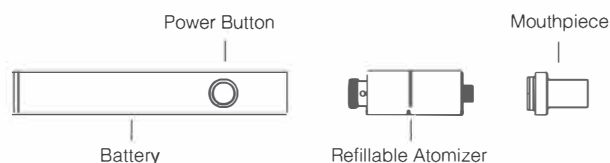

- 1 baterie Hermes 3
- 1 plnitelný atomizér Hermes 3
- 1 náustek
- 1 USB nabíječku

NABÍJENÍ

1. Zašroubujte baterii do USB nabíječky a připojte nabíječku k životaschopné USB zásuvce.
2. Indikátor nabíjení USB se při nabíjení rozsvítí červeně a při plném nabití zeleně. Dosažení plného nabití obvykle trvá 2 až 2,5 hodiny.