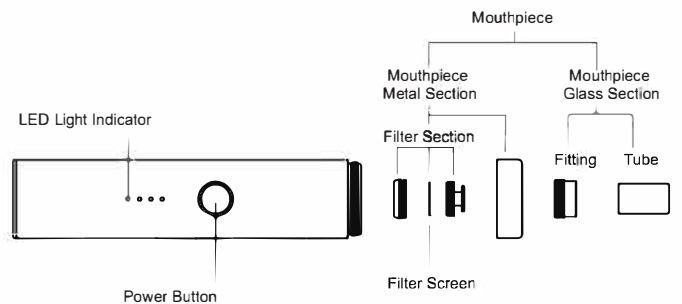

CHARGING

1. Zapojte USB nabíjačku do zariadenia Eden a pripojte ju k funkčnej USB zásuvke.
2. Indikátor napájania na zariadení bude počas nabíjania blikať na bielo a po úplnom nabití sa zmení na stály. Úplné nabitie trvá tri až štyri hodiny.